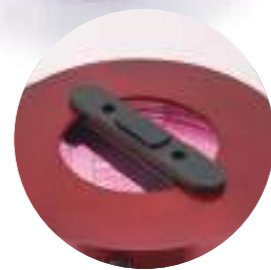

ワンタッチ伸縮
提灯上部の
ワンタッチボタンを
押して引き上げれば
簡単に組立・収納が
出来ます。

●飾り例 商品S7217Z

伸縮提灯シリーズは
LED電池ローソク灯に
交換することが出来ます。

別売
ハイパーLED

YM3102Z
ハイパーLED
電池ローソク灯
(伸縮提灯用)

(一個)税込7,150円

ビロン和紙・白紋天

右3種の火袋は「絹製」ではなく「紙製」です