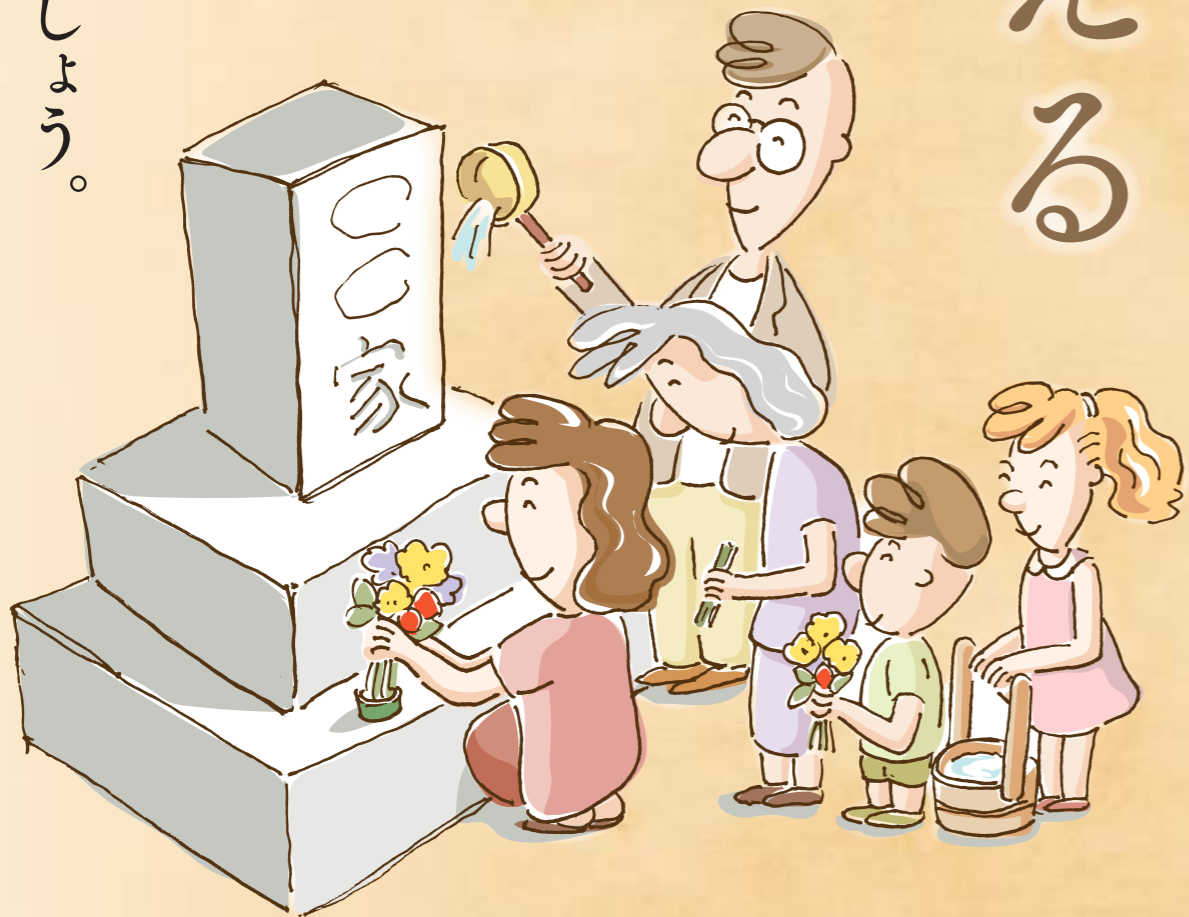

初盆を迎える

初盆と提灯

亡くなられてから四十九日の厄明け後、初めて迎えるお盆を「初盆」といい、普段のお盆よりもお飾りやお供えを盛大にします。提灯は精霊送迎の意味だけでなく、精霊に安らかに成仏してほしいという祈りと、生前のご恩に対する感謝の気持ちを込めた大変心のこもった先祖供養の表し方です。

家族みんなで、
ご先祖様をお迎えしましょう。

お仏壇での飾り例
掲載(12号行灯)(9号住吉)(御盆灯70号・10号)