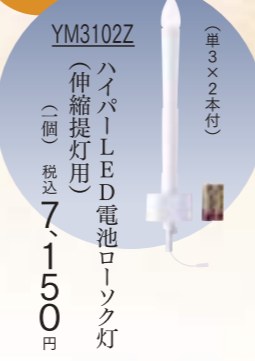

VZ17237 淡蓮華
セット価格 **151,800円(税込)**

後飾り祭壇(3段)

伸縮提灯

どなたも片手で
簡単に組立
コンパクト収納

業界初
オリジナル
ワンタッチ伸縮
ユニット採用

意匠登録第1598529号

ワンタッチ伸縮
提灯上部の
ワンタッチボタンを
押し引き上げれば
簡単に組立・収納が
出来ます。

S7217Z 絹張 黒溜塗7号伸縮提灯 ワンタッチ伸縮 木 スイッチ付電池コード式
(1個)税込 6,655.00円

S7727Z 絹張 神代杉7号伸縮提灯 ワンタッチ伸縮 木 スイッチ付電池コード式
(1個)税込 6,435.00円

S11827Z 絹張 張黒檀7号伸縮提灯 ワンタッチ伸縮 木 スイッチ付電池コード式
(1個)税込 11,220.00円

S11727Z 絹張 桜7号伸縮提灯 ワンタッチ伸縮 木 スイッチ付電池コード式
(1個)税込 11,330.00円

全長 87cm

花の色彩に合わせた専用家紋色
鉄仙への家紋入れは絵柄の色彩に合わせ
ブルー色にての家紋入れをおすすめ致します。

YouTube
組み立て、点灯
詳細動画が
観られます。

伸縮提灯シリーズは
LED電池ロケット灯に
交換することが出来ます。

別売
ハイパーLED

7号伸縮提灯寸法
掲載商品におきましては
全種同寸法となります。

S11557Z 絹張 櫻(天然仕上)7号伸縮提灯 ワンタッチ伸縮 木 スイッチ付電池コード式
(1個)税込 11,000.00円

S11847Z 絹張 張黒檀7号伸縮提灯 ワンタッチ伸縮 木 スイッチ付電池コード式
(1個)税込 11,330.00円