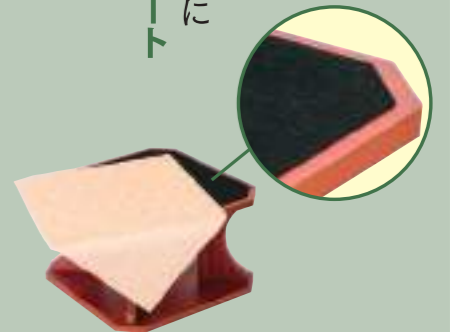

御霊灯

掲載商品の寸法表示は左記内容にて表示しております。(全高×径)

お盆だけでなく
その他法事にも
お飾りいただけます。

●絹張御霊灯 本黒塗 二重張り
牡丹 飾り台付

飾り台付 一個セット

品番	規格	高さ×径(cm)	価格(1個)
SH5555	50号	68×17	90,200円
SH5577	70号	75×21	94,600円

(税込)

●絹張御霊灯 本黒塗 二重張り
牡丹 本体のみ 台無し

本体のみ 台無し 一個

品番	規格	高さ×径(cm)	価格(1個)
SH555	50号	50×17	59,400円
SH557	70号	57×21	63,800円

(税込)

組立済み
飾り台には
専用打ち敷の下に
滑り止め保護シート
が付いています。

打ち敷へ
家紋刺繍入れ
承ります。

オプション

SM010
打ち敷用・家紋刺繍
刺繍色(金・ピンク・エンジ)
別途(個)税込 4,950円

※家紋帳に記載の無い特殊な家紋については別途原稿(データ)制作料がかかります。
※複雑な家紋によっては、製作加工上刺繍できかねる場合がございます。