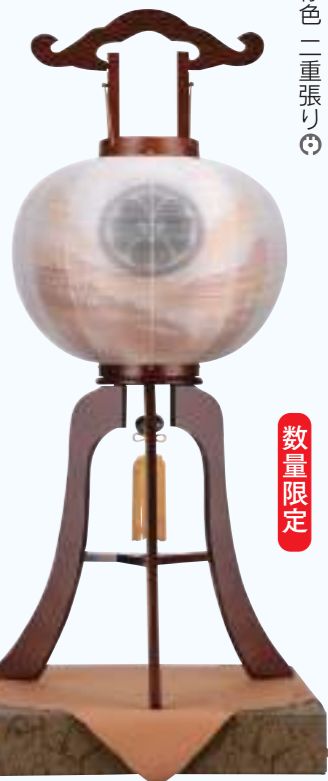

限定推奨品

このコーナーの推奨品につきましては、数量限定となっております。品切れの際はご了承くださいませ。

●絹張 大内行灯 檜色 二重張り㊦
照柿 袱紗付

数量限定

●絹張 大内行灯 桜色 二重張り㊦
江戸紫 袱紗付