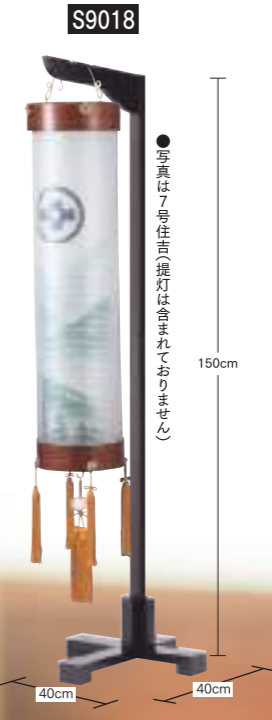

提灯用室内スタンド

S9018 150×40cm(奥行40cm)
(1台)税込 13,750円