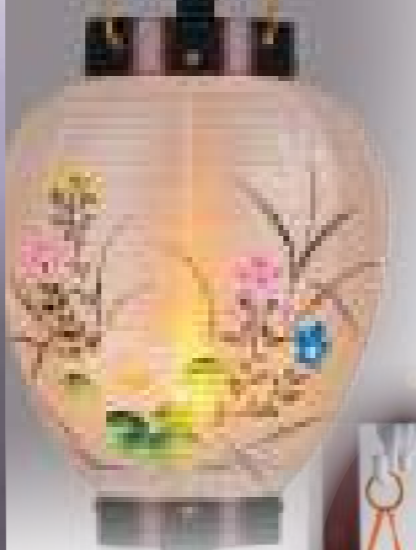

LED光彫刻
 絶えず灯し続ける幻想的なあかり
常燈明・家紋

格調高い家紋で、お盆以外も
 お飾りできるデザイン。
 贈り物にも喜ばれます。

組み立て不要
箱から出して
飾りだけの組み立て
済み商品です。

現代的ミニ提灯

35186 春慶塗蒔絵 6号行灯 花塗付
二重(そめいよしの) 径19cm / 高さ49cm

スイッチ式電装コード付 網 (1個) 税込46750円

25cm

○現代仏壇18号(高さ54cm×幅39cm×奥行30cm)