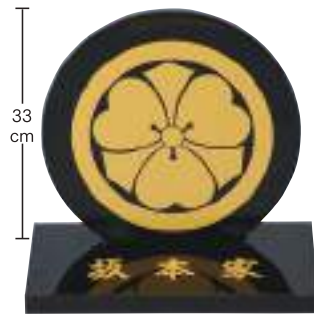

0613 木製 家紋盾(大)
直径33cm
●家紋・家名入り(金色)
(一個) 税込 **15,950円**
※家紋代金込