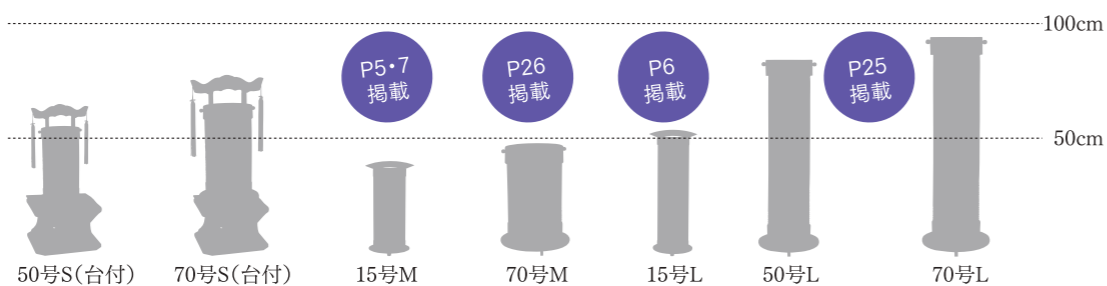

品番	号数	全高×火袋直径	価格(税込)
LS8155A	50号	68×17cm	91,300円
LS8177A	70号	75×21cm	99,000円

LED
光彫刻常燈明

意匠
出願済

絶えず灯し続ける幻想的なあかり

商品寸法比較

家紋入れについて

常燈明は、レーザー彫刻にて家紋入れを行っております。

●家紋入れ代金は商品に含まれています。
※家紋帳に記載の無い特殊家紋入れについては別途原稿(データ)製作料がかかります。詳しくは販売店までお尋ねください。