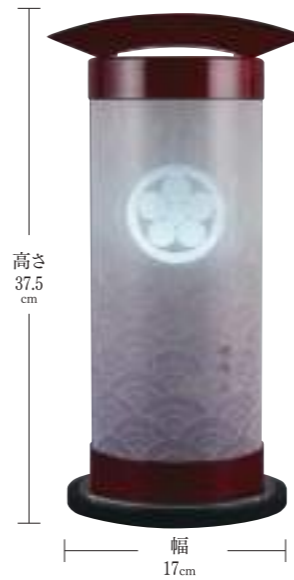

家紋代金は商品に含まれています。
※詳しくは34ページ「家紋百選」をご覧ください。
※家紋帳に記載の無い特殊な家紋や特殊な文字については別途原稿(データ)制作料がかかります。

家紋入れ承ります。

YouTube
商品の光動画等がご覧いただけます。

LM5015
常燈明 15号M〈海波／家紋〉
雲流和紙 LED 電装コード式
(個)税込 32,450円
幅 17cm / 高さ 37.5cm

家紋代込み

電装コード式 (中間スイッチ付き)
簡単飾り付け

箱から取り出し、上部の「飾り手」を乗せるだけで出来る上がる簡単飾り。